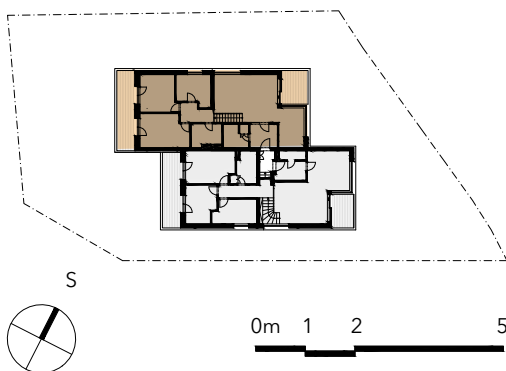

PENTHOUSE EMANUEL

Láska na první pohled

SPODNÍ PODLAŽÍ

- Velkorysý společenský prostor s prosklenou jídelnou a kuchyňským koutem
- Prostorná terasa s výhledem do okolní zeleně
- Světlá vstupní předsíň s místem pro vestavěnou skříň
- Koupelna se sprchou, WC, kotlem a prádelním koutem.

HORNÍ PODLAŽÍ

- 2 komfortní ložnice s klidnou terasou do zahrady
- 1 dětský pokoj / pracovna
- Koupelna s luxusním sprchovým koutem, vanou a WC

CENA S DPH: 16 055 840 Kč

PENTHOUSE EMANUEL

4+kk 106,8 m² 3.NP

3.01	VSTUPNÍ HALA	6,7 m ²
3.02	HLAVNÍ OBYTNÝ PROSTOR	37,4 m ²
3.03	HALA	5,9 m ²
3.04	DĚTSKÝ POKOJ	9,8 m ²
3.05	DĚTSKÝ POKOJ	13,5 m ²
3.06	LOŽNICE	15,9 m ²
3.07	KOUPELNA I	6,5 m ²
3.08	KOUPELNA II	5,7 m ²

S.01	SCHODIŠTĚ	2,5 m ²
------	-----------	--------------------

UŽITNÁ PLOCHA BYTU 103,9 m²

PODLAHOVÁ PLOCHA BYTU 106,8 m²

T.01	VENKOVNÍ TERASA ULICE	8,8 m ²
T.02	VENKOVNÍ TERASA ZAHRADA	11,7 m ²
	SKLAD NAD VSTUPEM	12,3 m ²
	SKLEPNÍ KÓJE	10,2 m ²
	POČET PARKOVACÍCH STÁNÍ	1
	<i>(s možností rozšíření o výtahové stání)</i>	