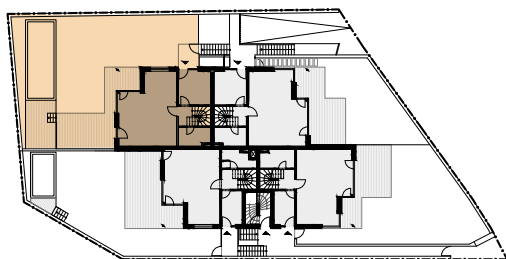

DOMEK AMÉLIE

Každý den na dovolené

PŘÍZEMÍ

- Velkorysý společenský prostor s prosklenou jídelnou a kuchyňským koutem
- Zahrada se 2 terasami a 7,5m dlouhým bazénem
- Prostorná vstupní předsíň s místem pro vestavěnou skříň
- Koupelna se sprchou, WC, kotlem a prádelním koutem.

PATRO

- 3 komfortní ložnice s výklenky pro vestavěné skříně
- Koupelna s luxusním sprchovým koutem, vanou a WC

CENA S DPH: 21 055 810 Kč

DOMEK AMÉLIE

4+kk 136,1 m² MEZONET

1.01	VSTUPNÍ HALA	10,6 m ²
1.02	HALA	2,9 m ²
1.03	HLAVNÍ OBYTNÝ PROSTOR	36,1 m ²
1.04	KOUPELNA	5,4 m ²
1.05	SKLAD	1,5 m ²

2.01	HALA	5,0 m ²
2.02	DĚTSKÝ POKOJ	14,5 m ²
2.03	LOŽNICE	19,4 m ²
2.04	DĚTSKÝ POKOJ	12,7 m ²
2.05	KOUPELNA	7,3 m ²

S.01	SCHODIŠTĚ	3,9 m ²
T.01	VENKOVNÍ TERASA - KRYTÁ	5,1 m ²

UŽITNÁ PLOCHA BYTU 124,4 m²

PODLAHOVÁ PLOCHA BYTU 136,1 m²

T.02	VENKOVNÍ TERASA	25,6 m ²
T.03	VENKOVNÍ TERASA	13,6 m ²
CELKOVÁ PLOCHA ZAHRADY VČETNĚ TERAS		180,2 m ²
SKLEPNÍ KÓJE		10,7 m ²
POČET PARKOVACÍCH STÁNÍ		2

0m 1 2 5

2.NP

1.NP