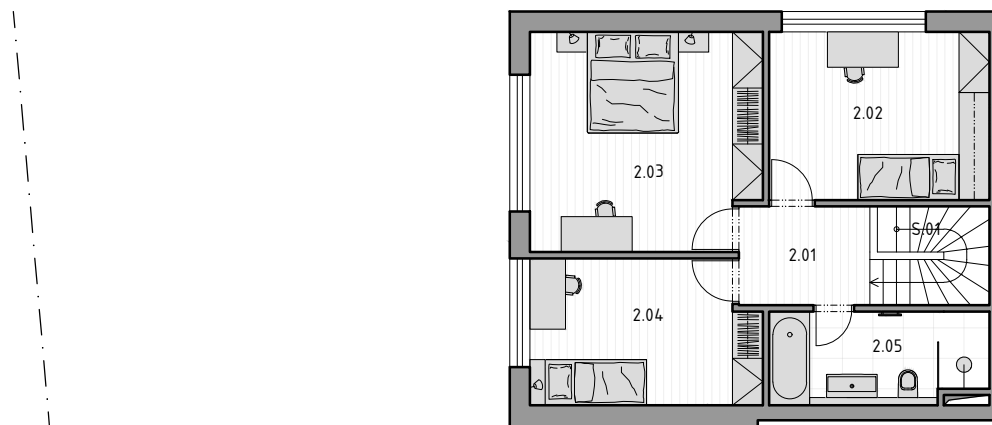

PATRO

- 3 komfortní ložnice s výklenky pro vestavěné skříně
- Koupelna s luxusním sprchovým koutem, vanou a WC

CENA S DPH: 21 055 810 Kč

DOMEK AMÉLIE

4+kk 136,1 m² MEZONET

1.01	VSTUPNÍ HALA	10,6 m ²
1.02	HALA	2,9 m ²
1.03	HLAVNÍ OBYTNÝ PROSTOR	36,1 m ²
1.04	KOUPELNA	5,4 m ²
1.05	SKLAD	1,5 m ²

2.01	HALA	5,0 m ²
2.02	DĚTSKÝ POKOJ	14,5 m ²
2.03	LOŽNICE	19,4 m ²
2.04	DĚTSKÝ POKOJ	12,7 m ²
2.05	KOUPELNA	7,3 m ²

S.01	SCHODIŠTĚ	3,9 m ²
T.01	VENKOVNÍ TERASA - KRYTÁ	5,1 m ²

UŽITNÁ PLOCHA BYTU 124,4 m²

PODLAHOVÁ PLOCHA BYTU 136,1 m²

T.02	VENKOVNÍ TERASA	25,6 m ²
T.03	VENKOVNÍ TERASA	13,6 m ²
CELKOVÁ PLOCHA ZAHRADY VČETNĚ TERAS		180,2 m ²
SKLEPNÍ KÓJE		10,7 m ²
POČET PARKOVACÍCH STÁNÍ		2

0m 1 2 5

2.NP

1.NP