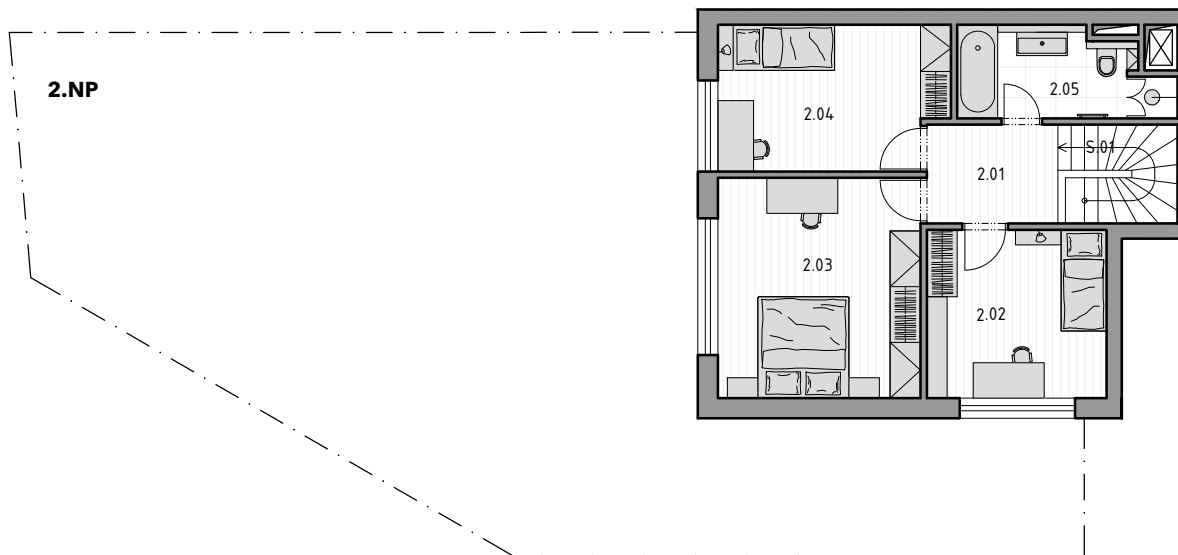

PATRO

- 3 komfortní ložnice s výklenky pro vestavěné skříně
- Koupelna s luxusním sprchovým koutem, vanou a WC

CENA S DPH: 19 164 060 Kč

DOMEK CÉLINE

4+kk 124,4 m² MEZONET

1.01	VSTUPNÍ HALA	7,0 m ²
1.02	HALA	3,2 m ²
1.03	Hlavní obytný prostor	34,7 m ²
1.04	KOUPELNA	5,1 m ²
1.05	SKLAD	1,7 m ²

2.01	HALA	5,0 m ²
2.02	DĚTSKÝ POKOJ	11,8 m ²
2.03	LOŽNICE	17,4 m ²
2.04	DĚTSKÝ POKOJ	12,7 m ²
2.05	KOUPELNA	6,5 m ²

S.01	SCHODIŠTĚ	3,9 m ²
T.01	VENKOVNÍ TERASA - KRYTÁ	4,6 m ²

UŽITNÁ PLOCHA BYTU 113,6 m²

PODLAHOVÁ PLOCHA BYTU 124,4 m²

T.02	VENKOVNÍ TERASA	27,5 m ²
T.03	VENKOVNÍ TERASA	2,7 m ²
CELKOVÁ PLOCHA ZAHRADY VČETNĚ TERAS		136,1 m ²
SKLEPNÍ KÓJE		7,7 m ²
POČET PARKOVACÍCH STÁNÍ		2

0m 1 2 5

2.NP

1.NP