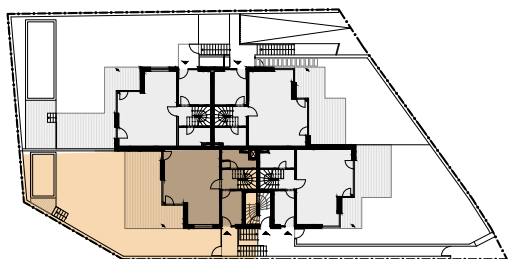

PATRO

- 3 komfortní ložnice s výklenky pro vestavěné skříně
- Koupelna s luxusním sprchovým koutem, vanou a WC

CENA S DPH: 19 164 060 Kč

DOMEK CÉLINE

4+kk 124,4 m² MEZONET

1.01	VSTUPNÍ HALA	7,0 m ²
1.02	HALA	3,2 m ²
1.03	Hlavní obytný prostor	34,7 m ²
1.04	KOUPELNA	5,1 m ²
1.05	SKLAD	1,7 m ²

2.01	HALA	5,0 m ²
2.02	DĚTSKÝ POKOJ	11,8 m ²
2.03	LOŽNICE	17,4 m ²
2.04	DĚTSKÝ POKOJ	12,7 m ²
2.05	KOUPELNA	6,5 m ²

S.01	SCHODIŠTĚ	3,9 m ²
T.01	VENKOVNÍ TERASA - KRYTÁ	4,6 m ²

UŽITNÁ PLOCHA BYTU 113,6 m²

PODLAHOVÁ PLOCHA BYTU 124,4 m²

T.02	VENKOVNÍ TERASA	27,5 m ²
T.03	VENKOVNÍ TERASA	2,7 m ²
CELKOVÁ PLOCHA ZAHRADY VČETNĚ TERAS		136,1 m ²
SKLEPNÍ KÓJE		7,7 m ²
POČET PARKOVACÍCH STÁNÍ		2

0m 1 2 5

2.NP

1.NP